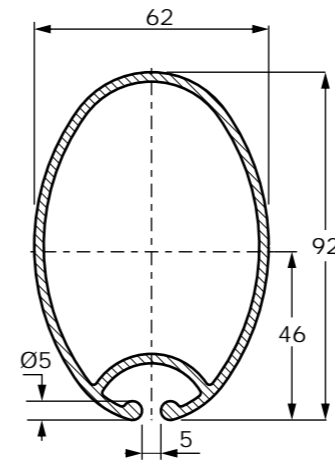

Udbøjning af koned maste profil 92E

Hook, hi-tech løsning.

Svanehals, bevægelig i alle retninger.

MAST PROFIL

92x62 Ellipse
1.9kg/m
2.5mm godstykkelse
 $I_x=30\text{cm}^4$
 $I_y=60\text{cm}^4$

Mastetop, simpel og let, super stærk og aftagelig.

Mastefod, nyt design med mulighed for justering under dæk. Standard er stadig fod med 4 hjul.

BOM PROFIL

74x52 Ellipse
1.4kg/m
2.2mm godstykkelse
 $I_x=13\text{cm}^4$
 $I_y=31\text{cm}^4$

Spilerkran, simpel og monteret på max. mål.

Bom udhal, ført til svingblok under bom (tillægspris).

Mastetop, simpel, stærk og aftagelig.

Spilerstage holder, monteret på begge sider.

Saling, justerbar for let justering af mast kurve.

Yngling