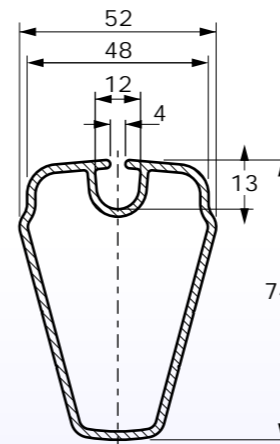

Udbøjning af koned maste profil 92E

Hook, hi-tech løsning.

Svanehals, bevægelig i alle retninger.

MAST PROFIL

92x62 Ellipse
1.9kg/m
2.5mm godstykkelse
 $I_x=30\text{cm}^4$
 $I_y=60\text{cm}^4$

Mastetop, simpel og let, super stærk og aftagelig.

Mastefod, nyt design med mulighed for justering under dæk. Standard er stadig fod med 4 hjul.

BOM PROFIL

74x52 Ellipse
1.4kg/m
2.2mm godstykkelse
 $I_x=13\text{cm}^4$
 $I_y=31\text{cm}^4$

Spilerkran, simpel og monteret på max. mål.

Bom udhal, ført til svingblok under bom (tillægspris).

Mastetop, simpel, stærk og aftagelig.

Spilerstage holder, monteret på begge sider.

Saling, justerbar for let justering af mast kurve.

Yngling